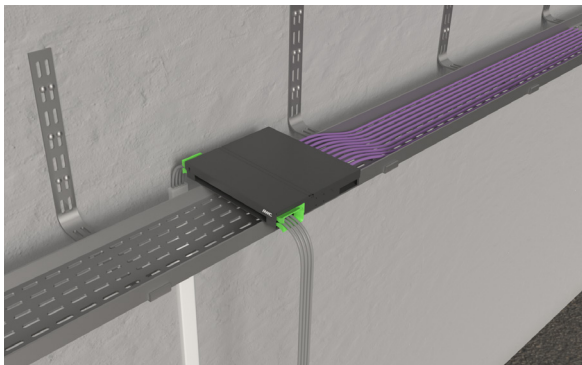

BCBOXFS12

Boîtier de consolidation métallique 12 ports

Bénéfices +

- Boîtier de consolidation 12 ports
- Fixation chemin de câble ou sous plancher technique
- Equerres ajustables pour largeur chemin de câble

- Boîtier de consolidation 12 ports RJ45 keystone
- Couvercle arrière et avant amovible pour un meilleur accès au connecteur
- Equerre de fixation 2 positions :
 - Fixation au sol ou mural
 - Fixation sur chemin de câble
- Guide cordons en face avant pour une sortie latérale des cordons et/ou des liens de consolidation

- Equerres de fixation amovibles pour installation sur chemin de câble ou installation au sol

- Sorties de câbles latérales ou axiales
- Entrées de câbles latérales ou axiales

Fixation sur chemin de câble

Fixation sous plancher technique

BCBOXFS12

Boîtier de consolidation métallique 12 ports

- Equerres ajustables de 150mm à 325mm, pour fixation sur chemin de câble de largeurs différentes

Matériau	Acier épaisseur 18/10
Poids	
Couleur	RAL 7016