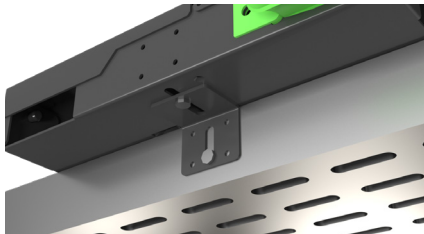

BCBOXFS12

Boîtier de consolidation métallique 12 ports

Bénéfices +

- Boîtier de consolidation 12 ports
- Fixation chemin de câble ou sous plancher technique
- Equerres ajustables pour largeur chemin de câble

- Boîtier de consolidation 12 ports RJ45 keystone
- Couvercle arrière et avant amovible pour un meilleur accès au connecteur
- Equerre de fixation 2 positions :
 - Fixation au sol ou mural
 - Fixation sur chemin de câble
- Guide cordons en face avant pour une sortie latérale des cordons et/ou des liens de consolidation

- Equerres de fixation amovibles pour installation sur chemin de câble ou installation au sol

- Sorties de câbles latérales ou axiales
- Entrées de câbles latérales ou axiales

Fixation sur chemin de câble

Fixation sous plancher technique

BCBOXFS12

Boîtier de consolidation métallique 12 ports

- Equerres ajustables de 150mm à 325mm, pour fixation sur chemin de câble de largeurs différentes

Matériau	Acier épaisseur 18/10
Poids	
Couleur	RAL 7016