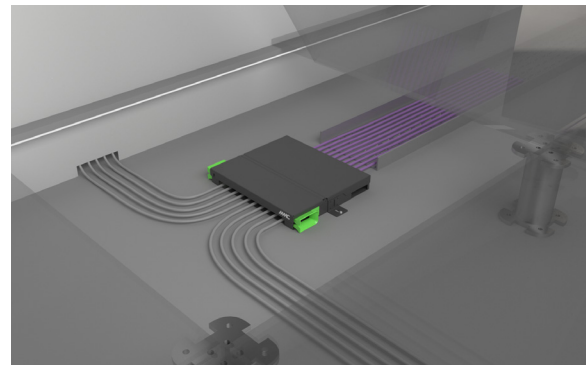

BCBOXFS12

Boîtier de consolidation métallique 12 ports

Bénéfices +

- Boîtier de consolidation 12 ports
- Fixation chemin de câble ou sous plancher technique
- Equerres ajustables pour largeur chemin de câble

- Boîtier de consolidation 12 ports RJ45 keystone
- Couvercle arrière et avant amovible pour un meilleur accès au connecteur
- Equerre de fixation 2 positions :
 - Fixation au sol ou mural
 - Fixation sur chemin de câble
- Guide cordons en face avant pour une sortie latérale des cordons et/ou des liens de consolidation

- Equerres de fixation amovibles pour installation sur chemin de câble ou installation au sol

- Sorties de câbles latérales ou axiales
- Entrées de câbles latérales ou axiales

Fixation sur chemin de câble

Fixation sous plancher technique

BCBOXFS12

Boîtier de consolidation métallique 12 ports

- Equerres ajustables de 150mm à 325mm, pour fixation sur chemin de câble de largeurs différentes

Matériau	Acier épaisseur 18/10
Poids	
Couleur	RAL 7016