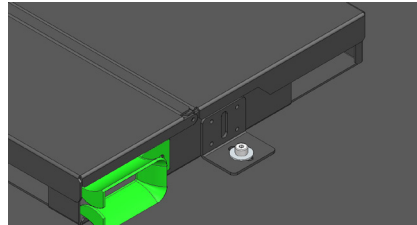

BCBOXFS12

Boîtier de consolidation métallique 12 ports

Bénéfices +

- Boîtier de consolidation 12 ports
- Fixation chemin de câble ou sous plancher technique
- Equerres ajustables pour largeur chemin de câble

- Boîtier de consolidation 12 ports RJ45 keystone
- Couvercle arrière et avant amovible pour un meilleur accès au connecteur
- Equerre de fixation 2 positions :
 - Fixation au sol ou mural
 - Fixation sur chemin de câble
- Guide cordons en face avant pour une sortie latérale des cordons et/ou des liens de consolidation

- Equerres de fixation amovibles pour installation sur chemin de câble ou installation au sol

- Sorties de câbles latérales ou axiales
- Entrées de câbles latérales ou axiales

Fixation sur chemin de câble

Fixation sous plancher technique

BCBOXFS12

Boîtier de consolidation métallique 12 ports

- Equerres ajustables de 150mm à 325mm, pour fixation sur chemin de câble de largeurs différentes

Matériau	Acier épaisseur 18/10
Poids	
Couleur	RAL 7016