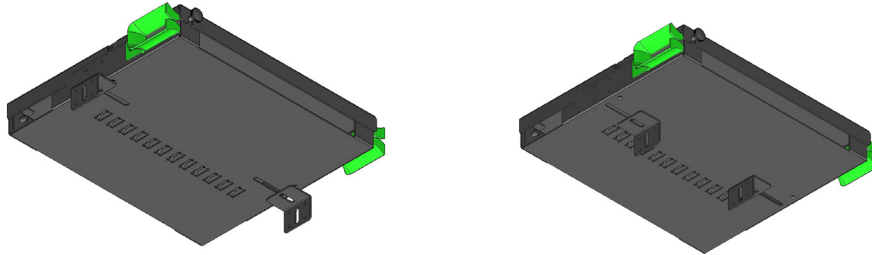

BCBOXFS12

Boîtier de consolidation métallique 12 ports

Bénéfices +

- Boîtier de consolidation 12 ports
- Fixation chemin de câble ou sous plancher technique
- Equerres ajustables pour largeur chemin de câble

- Boîtier de consolidation 12 ports RJ45 keystone
- Couvercle arrière et avant amovible pour un meilleur accès au connecteur
- Equerre de fixation 2 positions :
 - Fixation au sol ou mural
 - Fixation sur chemin de câble
- Guide cordons en face avant pour une sortie latérale des cordons et/ou des liens de consolidation

- Equerres de fixation amovibles pour installation sur chemin de câble ou installation au sol

- Sorties de câbles latérales ou axiales
- Entrées de câbles latérales ou axiales

Fixation sur chemin de câble

Fixation sous plancher technique

BCBOXFS12

Boîtier de consolidation métallique 12 ports

- Equerres ajustables de 150mm à 325mm, pour fixation sur chemin de câble de largeurs différentes

Matériau	Acier épaisseur 18/10
Poids	
Couleur	RAL 7016