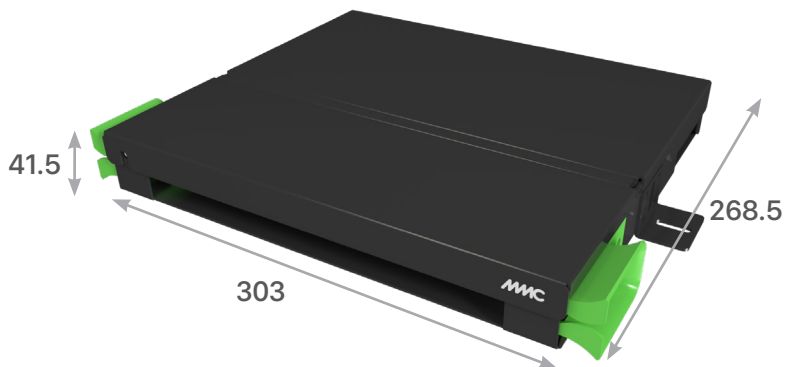

BCBOXFS12

Boîtier de consolidation métallique 12 ports

Bénéfices +

- Boîtier de consolidation 12 ports
- Fixation chemin de câble ou sous plancher technique
- Equerres ajustables pour largeur chemin de câble

- Boîtier de consolidation 12 ports RJ45 keystone
- Couvercle arrière et avant amovible pour un meilleur accès au connecteur
- Equerre de fixation 2 positions :
 - Fixation au sol ou mural
 - Fixation sur chemin de câble
- Guide cordons en face avant pour une sortie latérale des cordons et/ou des liens de consolidation

Fixation sous plancher technique

BCBOXFS12

Boîtier de consolidation métallique 12 ports

- Equerres ajustables de 150mm à 325mm, pour fixation sur chemin de câble de largeurs différentes

Matériau	Acier épaisseur 18/10
Poids	
Couleur	RAL 7016

DIMENSIONS

INFORMATION DE COMMANDE

REF	DESCRIPTION	CONDITIONNEMENT
BCBOXFS12	Boîtier de consolidation 12 ports	UNITAIRE