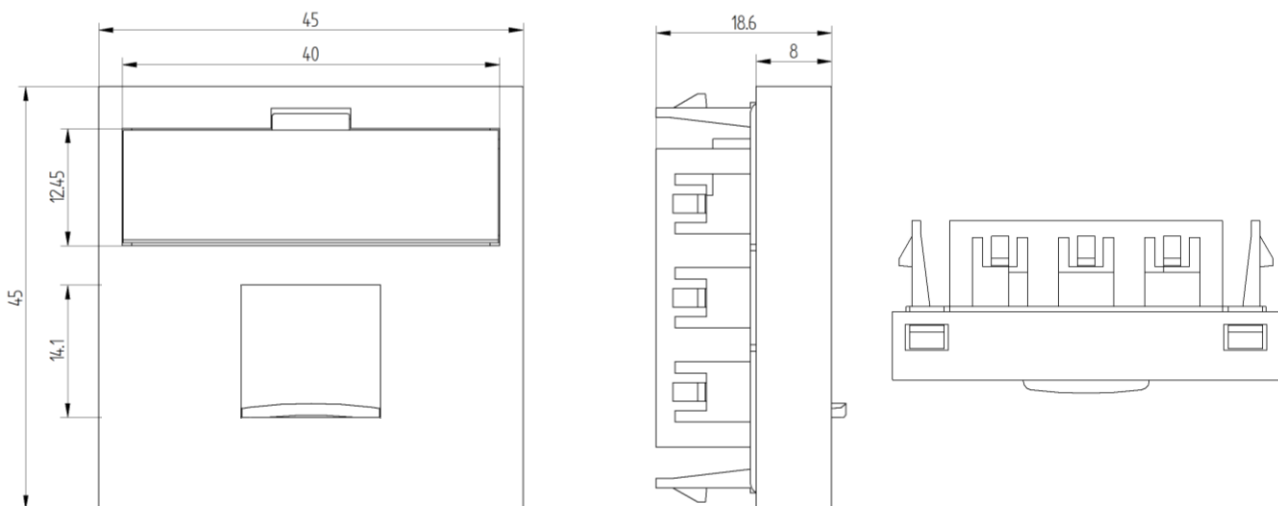

Descriptions

MMCLOCK451C est un plastron au format 45x45 verrouillable dans le but d'offrir un premier niveau de sécurité physique de l'installation.

Le volet anti poussière se verrouille afin d'empêcher l'insertion d'objets étrangers qui pourraient abîmer les contacts des connecteurs et/ou empêcher toute tentative de connexion malveillante.

Le système de verrouillage dissimulé derrière le porte étiquette associé à un design épuré permet une discrète intégration des prises RJ45.

- Format 45x45
- Equipé d'un large porte étiquette protégé par une fenêtre translucide
- Système de verrouillage discrètement dissimulé derrière le porte étiquette
- Système de déverrouillage simplifié sans outil spécifique
- Système de fixation haute densité : 10 points d'accroche
- Matériau Polycarbonate
- Blanc RAL 9003

Propriétés

Style	Français 45x45
Matériau	Polycarbonate
Température d'utilisation	-5°C à + 45°C
Comportement au feu	UL94V0

Dimensions

Information de commande

Ref	Désignation	Conditionnement
MMCLOCK451C8	Plastron 45x45 verrouillable 1 port	8