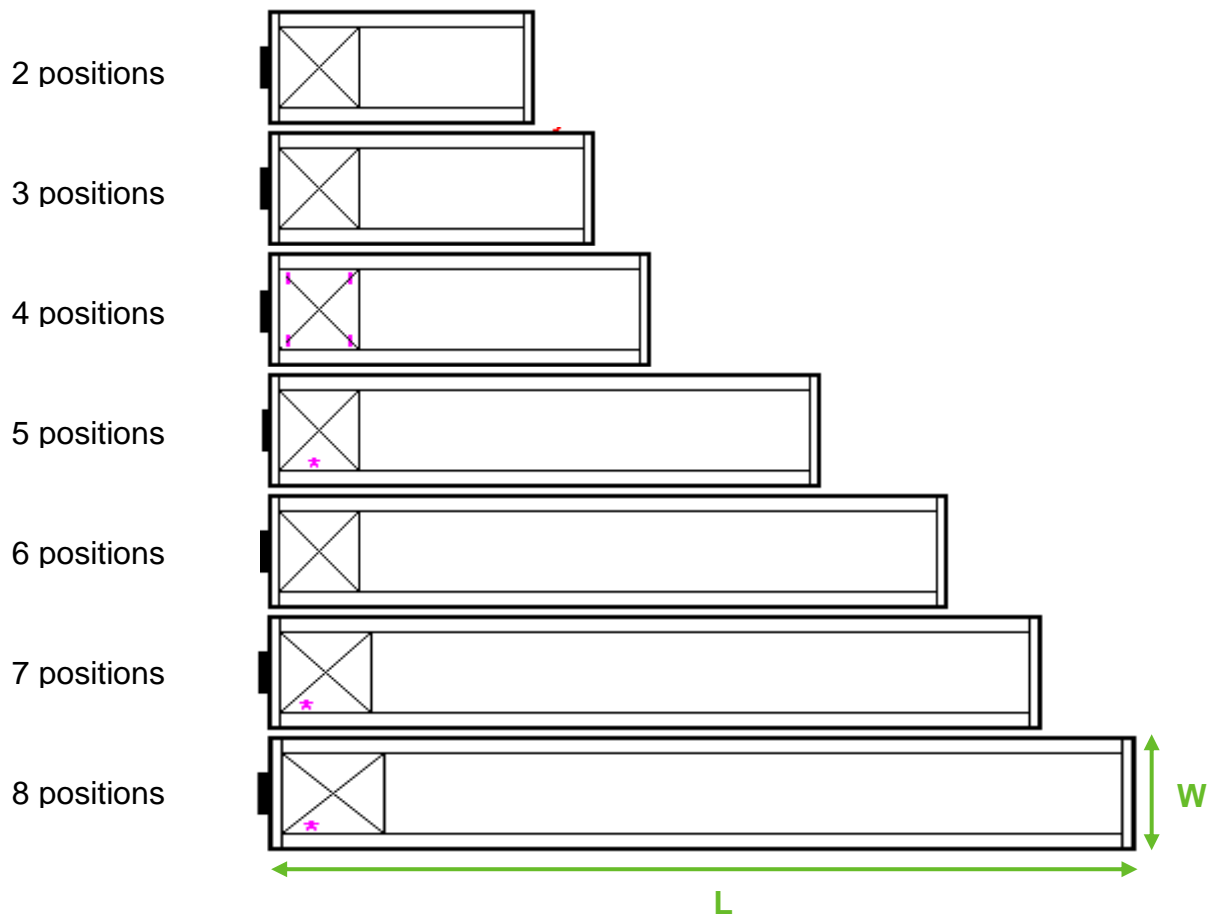

REF : BLOCCLIPxP

45 X 45 mm module ALUMINIUM BOX

Application

- Anodized aluminium natural colour profile
- Cable gland
- Fixture not supplied (BLOCFIX, BLOCMAGNETIQUE or BLOCCABLEFIL)

Ordering information

Item No	Nb. free	Nb. mask	L x W	Packaging
BLOCCLIP2P	2	1	145 x 59 mm	Unit
BLOCCLIP3P	3	1	190 x 59 mm	Unit
BLOCCLIP4P	4	1	235 x 59 mm	Unit
BLOCCLIP5P	5	1	280 x 59 mm	Unit
BLOCCLIP6P	6	1	325 x 59 mm	Unit
BLOCCLIP7P	7	1	370 x 59 mm	Unit
BLOCCLIP8P	8	1	415 x 59 mm	Unit